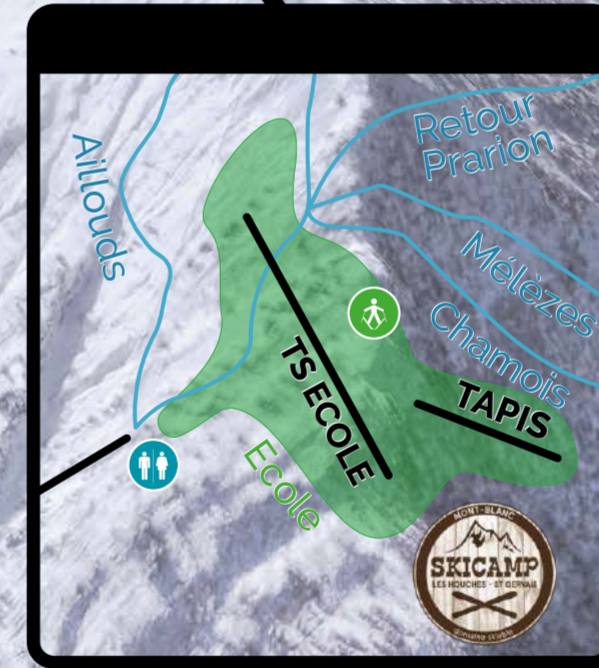

Mont Lachat  
2115m

Bellevue  
1800m

Col de Voza  
1650m

Prarion  
1900m

Maisonneuve  
1220m

1370m

Bellevue  
1800m

Prarion  
1000m

LES HOUCHES  
MONT-BLANC

Le Tourchet : 2 téléskis  
Accès dans le centre du village  
à côté de la patinoire

- |                             |                        |                        |                |
|-----------------------------|------------------------|------------------------|----------------|
| Piste facile                | Ski de randonnée       | Snowpark & Board-cross | Restaurant     |
| Piste de difficulté moyenne | Consigne à ski         | Stade filmé            | Toilettes      |
| Piste difficile             | Consigne à ski         | Jardin d'enfants       | Salle hors sac |
| Piste très difficile        | Itinéraire raquette    | Garderie               | Information    |
| Tramway du Mont-Blanc       | Espace ludique Skicamp | Luge                   | Arrêt bus      |
| Poste de secours            | Espace débutant        | DVA Parc               | Parking        |