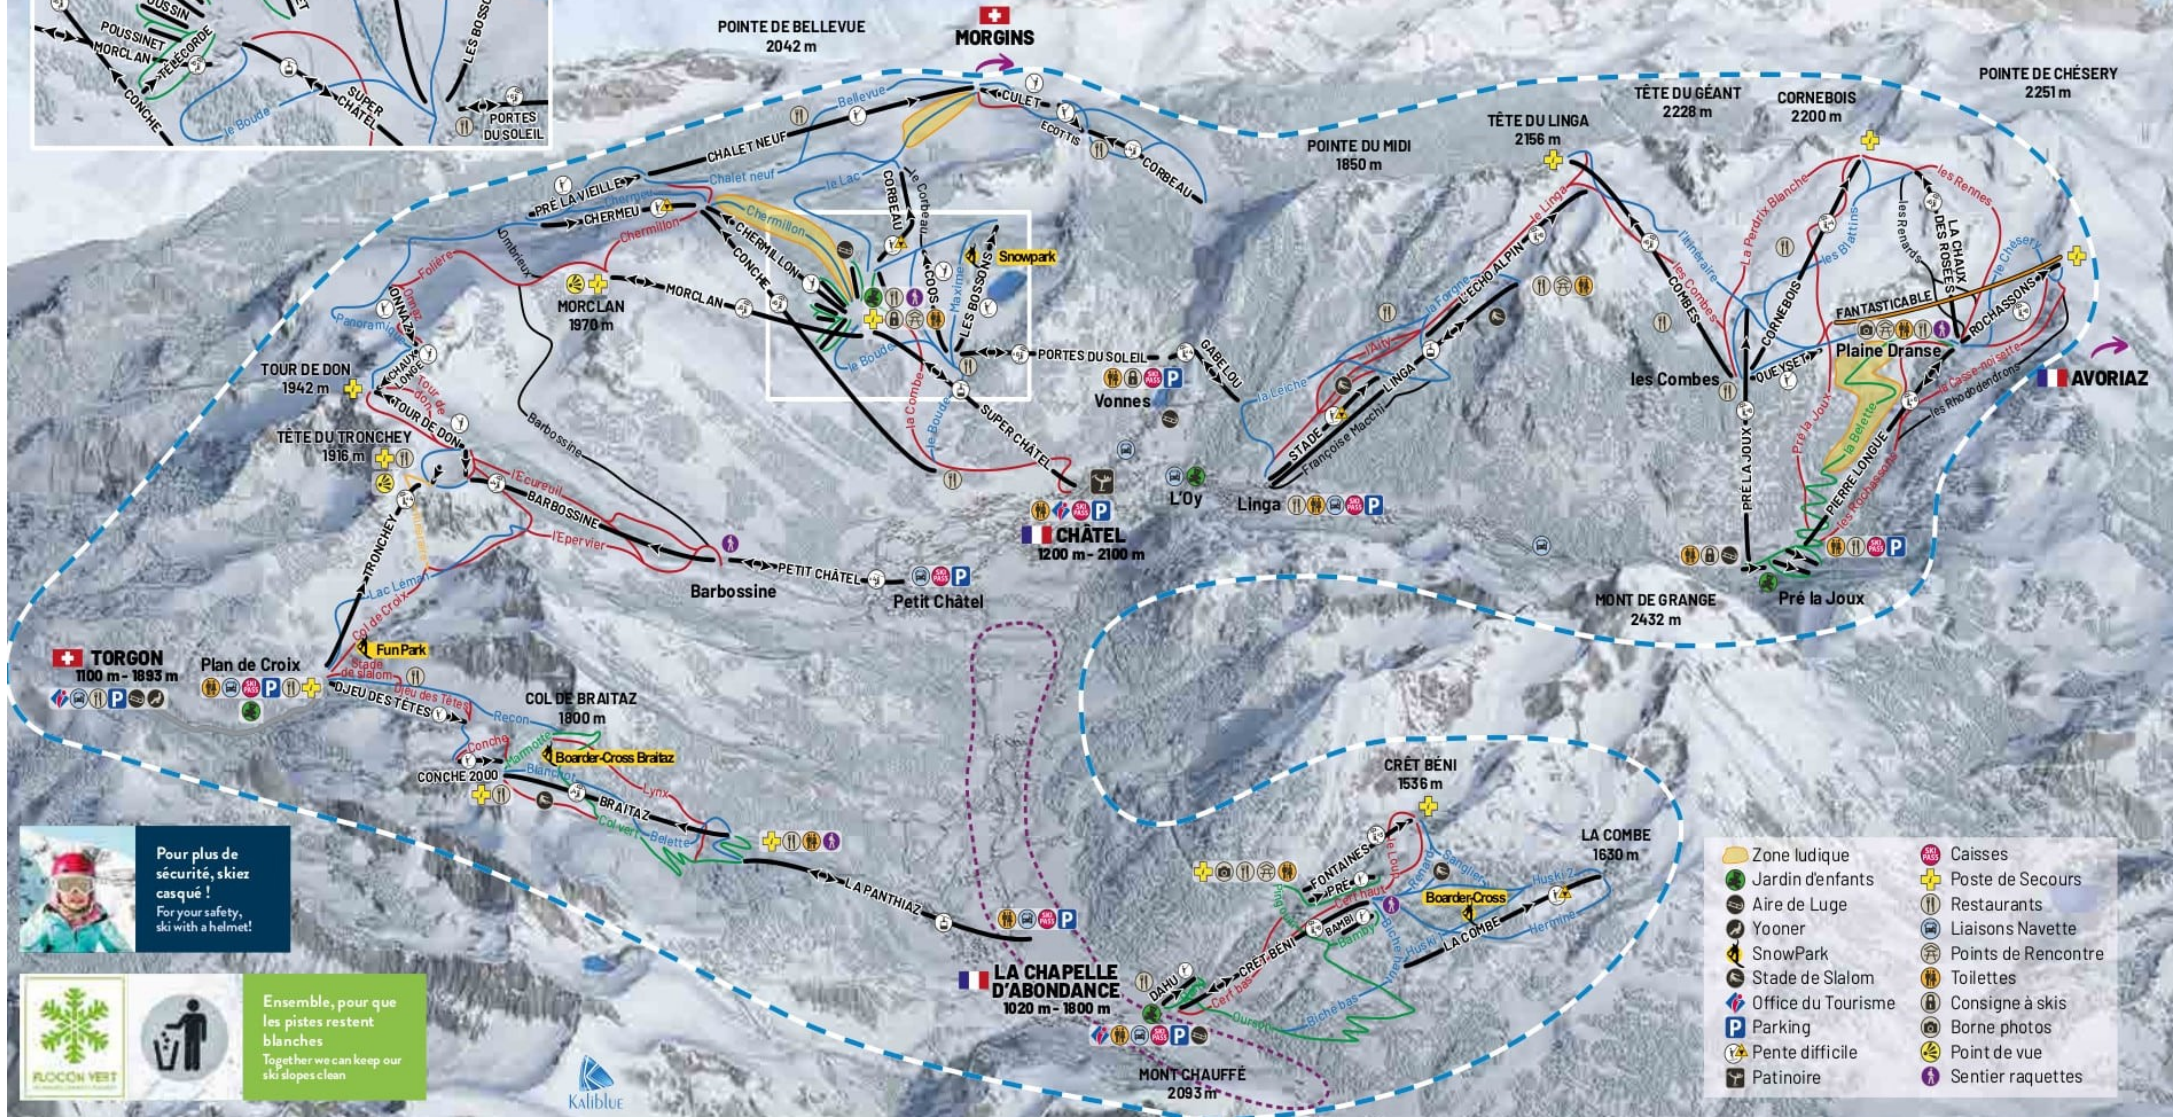

CHÂTEL

Portes du Soleil

TORGON
1100 m - 1893 m

Plan de Croix
DJEU DES TÊTES

COL DE BRAITAZ
1800 m

LA CHAPELLE D'ABONDANCE
1020 m - 1800 m

MONT CHAUFFÉ
2083 m

- Zone ludique
- Jardin d'enfants
- Aire de Luge
- Yooner
- SnowPark
- Office du Tourisme
- Parking
- Patinoire
- Caisses
- Poste de Secours
- Restaurants
- Liaisons Navette
- Points de Rencontre
- Toilettes
- Consigne à skis
- Borne photos
- Point de vue
- Sentier raquettes

Pour plus de sécurité, skiez casqué !
For your safety, ski with a helmet!

Ensemble, pour que les pistes restent blanches
Together we can keep our ski slopes clean

We invite you to stay
where dreams live